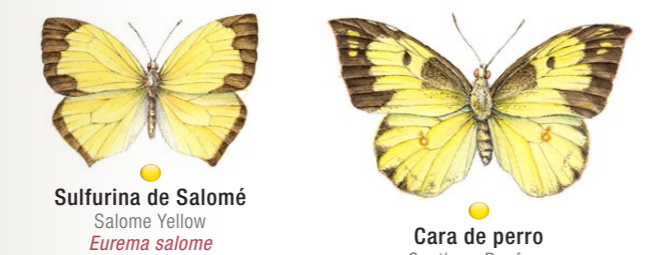

En esta guía las mariposas han sido agrupadas por su color y tamaño.

Concepto: Carlos Galindo Leal • Ilustraciones: Jorge Rickards Guevara  
Metamorfosis: Roberto Arreola Alemón • Diseño gráfico: Bernardo Terroba Arechavala  
D.R. © 2013, Comisión Nacional para el Conocimiento y Uso de la Biodiversidad (CONABIO)

CONOCE LA RIQUEZA NATURAL DE MÉXICO  
www.biodiversidad.gob.mx

**Azufre de ángulos amarillos**  
Yellow Angled-Sulphur  
*Anteos maerula*

**Sulfurina mexicana**  
Mexican Yellow  
*Eurema mexicana*

**Puntas naranja**  
Mexican Orangetip  
*Anthocharis limonea*

**Blanca de la col**  
Checkered White  
*Pontia protodice*

**Sulfurina de Salomé**  
Salome Yellow  
*Eurema salome*

**Cara de perro**  
Southern Dogface  
*Zerene cesonia*

**Dina amarilla**  
Dina Yellow  
*Pyrisitia dina*