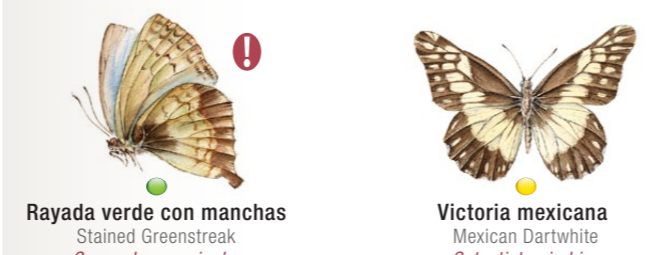

En esta guía las mariposas han sido agrupadas por su color y tamaño.

Concepto: Carlos Galindo Leal • Ilustraciones: Jorge Rickards Guevara  
Metamorfosis: Roberto Arreola Alemón • Diseño gráfico: Bernardo Terroba Arechavala  
D.R. © 2013, Comisión Nacional para el Conocimiento y Uso de la Biodiversidad (CONABIO)

CONOCE LA RIQUEZA NATURAL DE MÉXICO  
www.biodiversidad.gob.mx

**Azufre de ángulos amarillos**  
Yellow Angled-Sulphur  
*Anteos maerula*

**Sulfurina mexicana**  
Mexican Yellow  
*Eurema mexicana*

**Puntas naranja**  
Mexican Orangetip  
*Anthocharis limonea*

**Blanca de la col**  
Checkered White  
*Pontia protodice*

**Sulfurina de Salomé**  
Salome Yellow  
*Eurema salome*

**Cara de perro**  
Southern Dogface  
*Zerene cesonia*

**Dina amarilla**  
Dina Yellow  
*Pyrisitia dina*

**Azufre naranja**  
Orange Sulphur  
*Colias eurythene*

**Rayada verde con manchas**  
Stained Greenstreak  
*Cyanophrys agricolor*

**Victoria mexicana**  
Mexican Dartwhite  
*Catasticta nimbece*

**Gran rayada azul**  
Great Blue Hairstreak  
*Atlides halesus*