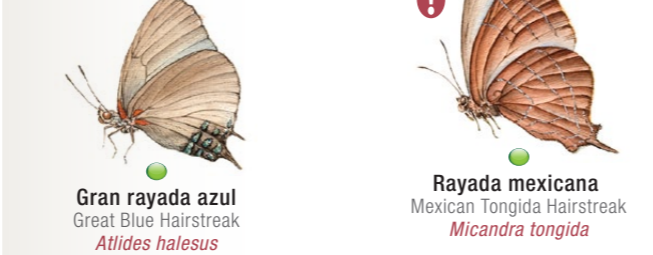

CONOCE LA RIQUEZA NATURAL DE MÉXICO  
www.biodiversidad.gob.mx

**Azufre de ángulos amarillos**  
Yellow Angled-Sulphur  
*Anteos maerula*

**Sulfurina mexicana**  
Mexican Yellow  
*Eurema mexicana*

**Puntas naranja**  
Mexican Orangetip  
*Anthocharis limonea*

**Blanca de la col**  
Checkered White  
*Pontia protodice*

**Sulfurina de Salomé**  
Salome Yellow  
*Eurema salome*

**Cara de perro**  
Southern Dogface  
*Zerene cesonia*

**Dina amarilla**  
Dina Yellow  
*Pyrisitia dina*

**Azufre naranja**  
Orange Sulphur  
*Colias eurythene*

**Rayada verde con manchas**  
Stained Greenstreak  
*Cyanophrys agricolor*

**Victoria mexicana**  
Mexican Dartwhite  
*Catasticta nimbece*

**Gran rayada azul**  
Great Blue Hairstreak  
*Atlides halesus*

**Rayada mexicana**  
Mexican Tongida Hairstreak  
*Micandra tongida*

**Victoria de bandas doradas**  
Golden-banded Dartwhite  
*Catasticta teutila*

**Saltarina de bandas doradas**  
Golden-banded Skipper  
*Autochton cellus*