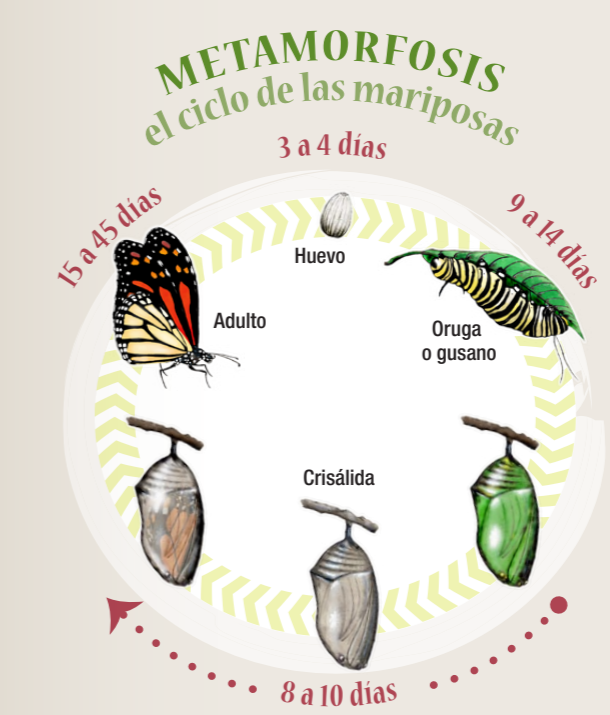

La migración de la mariposa Monarca es la más larga y abundante del mundo de los insectos.

Las orugas se alimentan de hojas y los adultos se alimentan de néctar y polen.

Las mariposas transportan el polen de flor en flor participando en su fecundación y por lo tanto en la formación de frutos.

El ciclo de vida de las mariposas y polillas es corto. Viven tan solo un par de meses, aunque algunas pueden vivir hasta 9 o 10 meses.

# MARIPOSAS

comunes de la Ciudad de México

CONABIO

En México viven alrededor de 14,000 especies de mariposas y polillas. ¿Cuántas conoces?